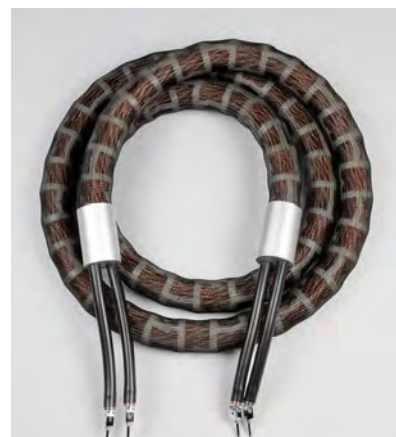

inakustik

KABEL | LAUTSPRECHER | MUSIK

АКУСТИЧЕСКИЕ КАБЕЛИ INAKUSTIK LS-4004 AIR ПОИСК ПО СМЫСЛУ

- “ *Высокое качество соединения в таком «многопереходном» термине обеспечивается родиевым покрытием контактных пар*
- “ *Проводник с меньшим сопротивлением позволил достичь практически расчетного минимума выходного сопротивления усилителя и этим поднять до максимума демпинг-фактор*