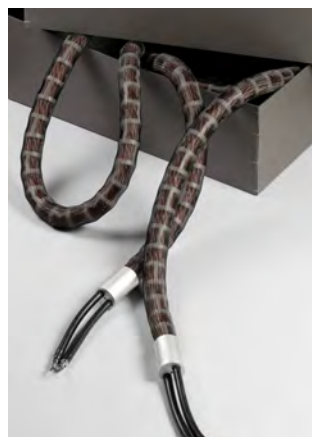

inakustik

KABEL | LAUTSPRECHER | MUSIK

АКУСТИЧЕСКИЕ КАБЕЛИ INAKUSTIK LS-4004 AIR ПОИСК ПО СМЫСЛУ

- “ *Высокое качество соединения в таком «многопереходном» термине обеспечивается родиевым покрытием контактных пар*
- “ *Проводник с меньшим сопротивлением позволил достичь практически расчетного минимума выходного сопротивления усилителя и этим поднять до максимума демпинг-фактор*