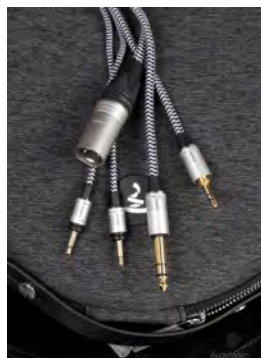

FOCAL
LISTEN BEYOND

ОТКРЫТЫЕ НАУШНИКИ FOCAL CLEAR

- “ Драйверы во всей аудиофильской линейке Focal вряд ли имеют аналоги в индустрии. Они сложны настолько, что сборка каждого осуществляется в пять этапов.
- “ По тактильным ощущениям, комфортности посадки на голове и, главное, по формируемой непосредственно «на ушах» акустической атмосфере они, пожалуй, ничем не уступают Utopia.
- “ Проявился интересный эффект, которым когда-то удивили Utopia – многие звуки в музыкальной сцене слух стал трактовать не как воспроизведенные, а как приходящие извне.